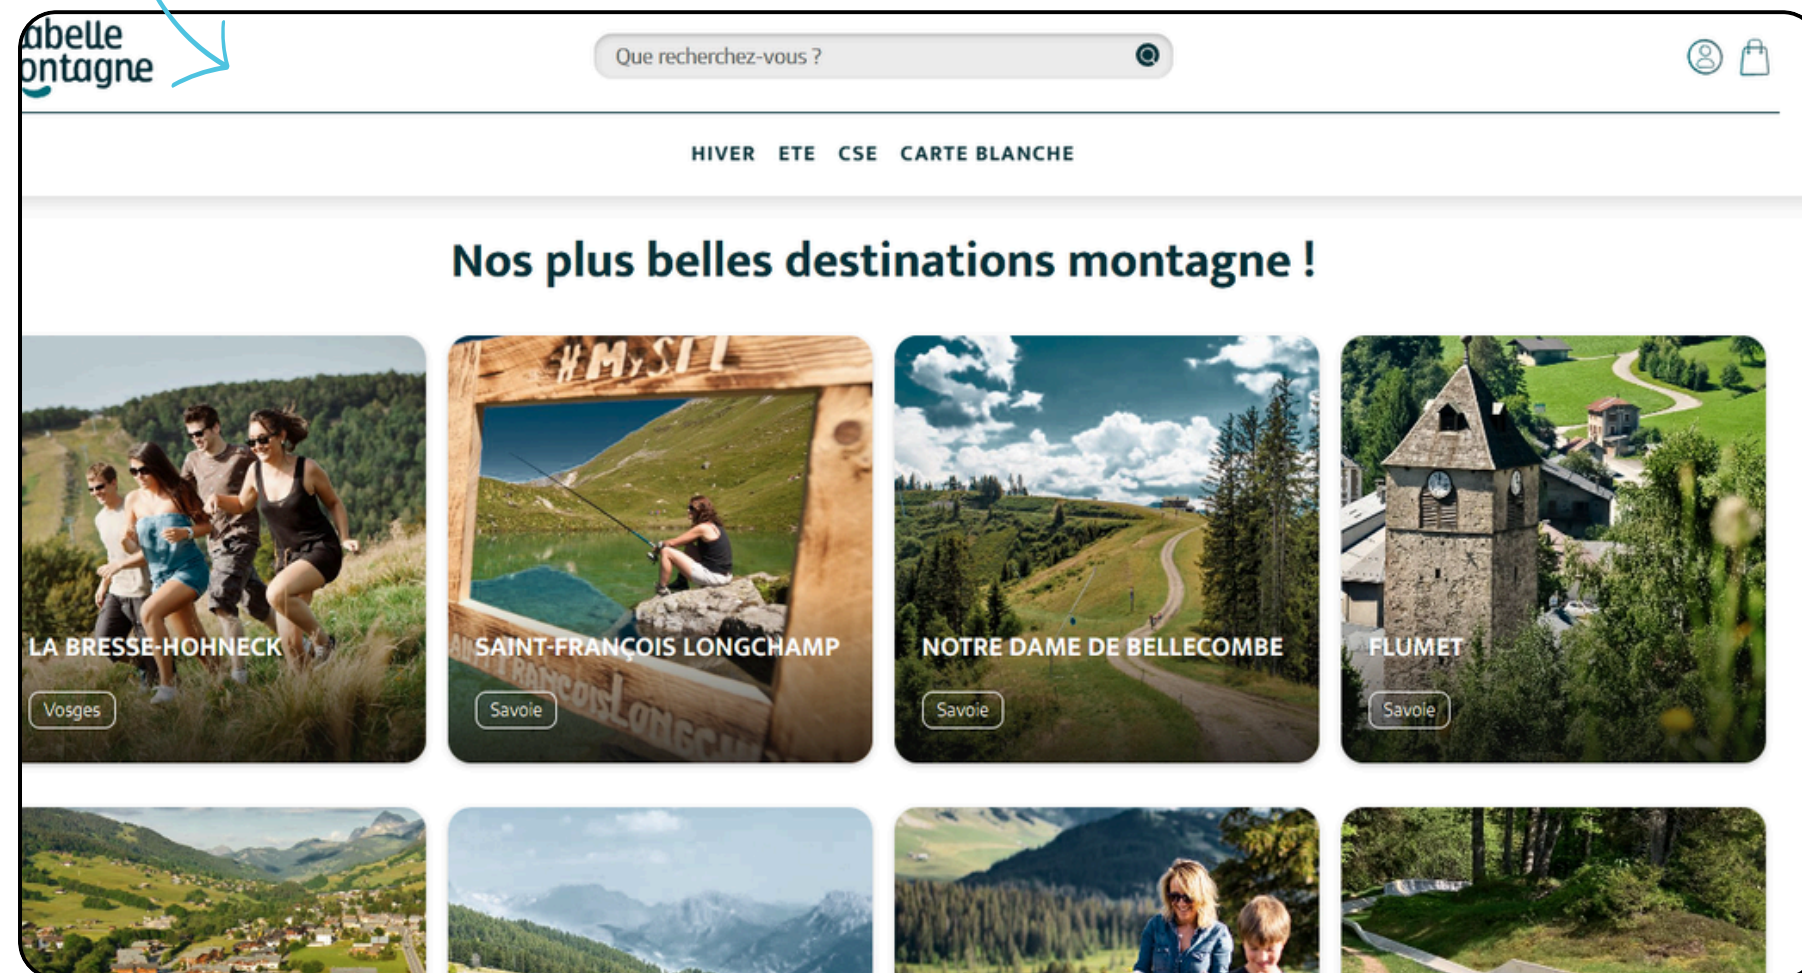

RÉSERVER MON ACTIVITÉ

**EN TOUTE SIMPLICITÉ**

AVEC MES RÉDUCTIONS CSE

labelle  
montagne

RENDEZ-VOUS SUR LE SITE LABELLEMONTAGNE.COM

ET CHOISISSEZ LA DESTINATION DE VOTRE CHOIX

CLIQUEZ SUR L'ACTIVITÉ DE VOTRE CHOIX DANS LE BANDEAU " Je réserve ici "

labelle montagne

Que recherchez-vous ?

LABELLEMONTAGNE / LA BRESSE / ÉTÉ

LA BRESSE HOHNECK STATION DES VOSES

## Bienvenue à La Bresse

WEBCAMS MÉTÉO ACCÈS INFOS UTILES TRANSPORT

HIVER  ÉTÉ

Hébergements Télésiège piétons VTT Luge sur rails + Activités Restauration Animations

Je réserve ici : [Bike Park](#) [Luge sur rail](#) [Piéton](#) [Piéton avec VTT](#) [Hébergement](#)

### L'été au sommet à La Bresse-Hohneck