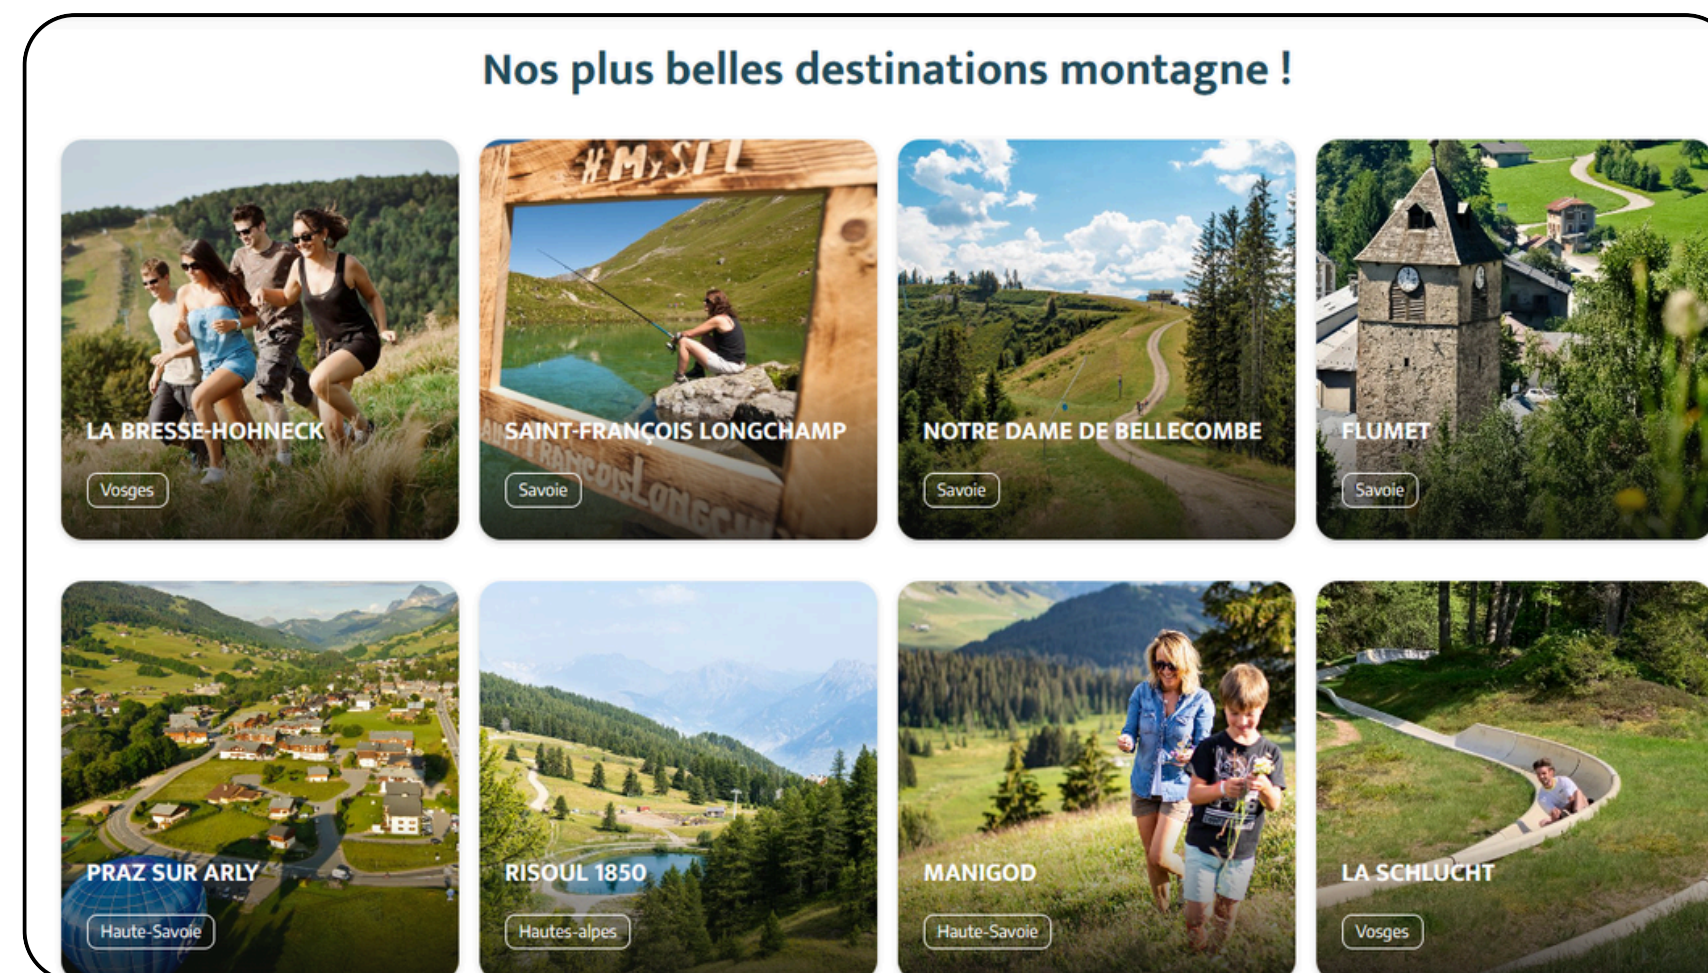

RÉSERVER MON ACTIVITÉ

**EN TOUTE SIMPLICITÉ**

AVEC MES RÉDUCTIONS CSE

labelle  
montagne

RENDEZ-VOUS SUR LE SITE LABELLEMONTAGNE.COM

ET CHOISISSEZ LA DESTINATION DE VOTRE CHOIX

CLIQUEZ SUR L'ACTIVITÉ DE VOTRE CHOIX DANS LE BANDEAU " Je réserve ici "

labelle montagne

Que recherchez-vous ?

LABELLEMONTAGNE / LA BRESSE / ÉTÉ

LA BRESSE HOHNECK STATION DES VOSES

## Bienvenue à La Bresse

WEBCAMS MÉTÉO ACCÈS INFOS UTILES TRANSPORT

HIVER  ÉTÉ

Hébergements Télésiège piétons VTT Luge sur rails + Activités Restauration Animations

Je réserve ici : [Bike Park](#) [Luge sur rail](#) [Piéton](#) [Piéton avec VTT](#) [Hébergement](#)

### L'été au sommet à La Bresse-Hohneck